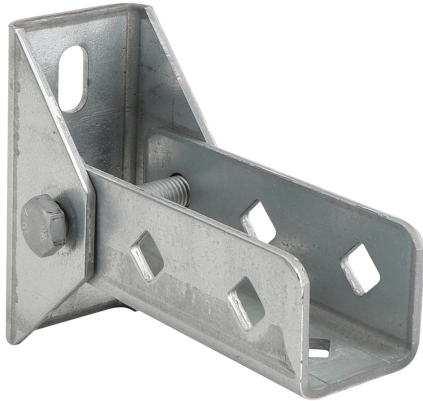

# Walraven Strut Állítható fali tartó (BUP1000)

(H 12 25)

fali rögzítésre

## Jellemzők és előnyök

- alaplap csuklós U-profillal
- sínek falhoz rögzítésére
- a sínek a foglalat segítségével lefelé vagy oldalirányban is szerelhetők
- a sínszerkezetek teherbíró képességének növelésére is használatos
- alapanyag: acél 1.0332
- felületvédelem:
  - a terméket a Walraven BIS UltraProtect® 1000 rozsdásodás elleni felületkezelés védi
  - beltéri és kültéri szerelésre egyaránt alkalmas
  - az ISO 9227 szerint elvégzett sópermet teszteknek min. 1000 óráig ellenáll (max. 5% vörös rozsdásodás)

Cikkszám	L	B	H	b	s	d1	d2	S	k	k1	Részér e	F <sub>a,z</sub>	db/ csomag 1
		(mm)	(mm)	(mm)	(mm)	(mm)	(mm)	(mm)	(mm)	(mm)		(N)	
66588814	120 mm	83	157	59	4,0	25x12,2	13,8	42	71	50	Strut	2 500	10 *

Max. megengedett terhelés (F<sub>a,z</sub>) 45°-os szög mellett.  
\* 41x41x2,5-es sínnel és alapsavarokkal tesztelve. További részletek a műszaki adatlapon.