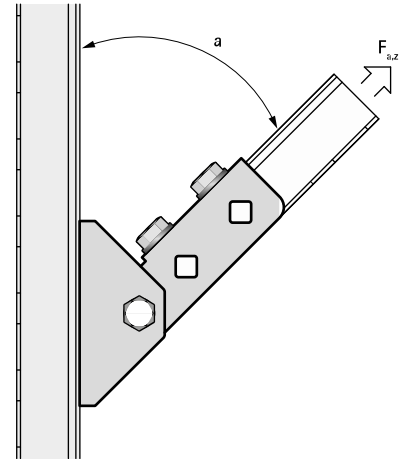

# Walraven Strut Állítható fali tartó (BUP1000)

(H 12 25)

fali rögzítésre

## Jellemzők és előnyök

- alaplap csuklós U-profillal
- sínek falhoz rögzítésére
- a sínek a foglalat segítségével lefelé vagy oldalirányban is szerelhetők
- a sínszerkezetek teherbíró képességének növelésére is használatos
- alapanyag: acél 1.0332
- felületvédelem:
  - a terméket a Walraven BIS UltraProtect® 1000 rozsdásodás elleni felületkezelés védi
  - beltéri és kültéri szerelésre egyaránt alkalmas
  - az ISO 9227 szerint elvégzett sópermet teszteknek min. 1000 óráig ellenáll (max. 5% vörös rozsdásodás)

Cikkszám	L	B	H	b	s	d1	d2	S	k	k1	Részér e	F <sub>a,z</sub>	db/ csomag 1
		(mm)	(mm)	(mm)	(mm)	(mm)	(mm)	(mm)	(mm)	(mm)		(N)	
66588814	120 mm	83	157	59	4,0	25x12,2	13,8	42	71	50	Strut	2 500	10 *

Max. megengedett terhelés (F<sub>a,z</sub>) 45°-os szög mellett.  
\* 41x41x2,5-es sínnel és alapsavarokkal tesztelve. További részletek a műszaki adatlapon.